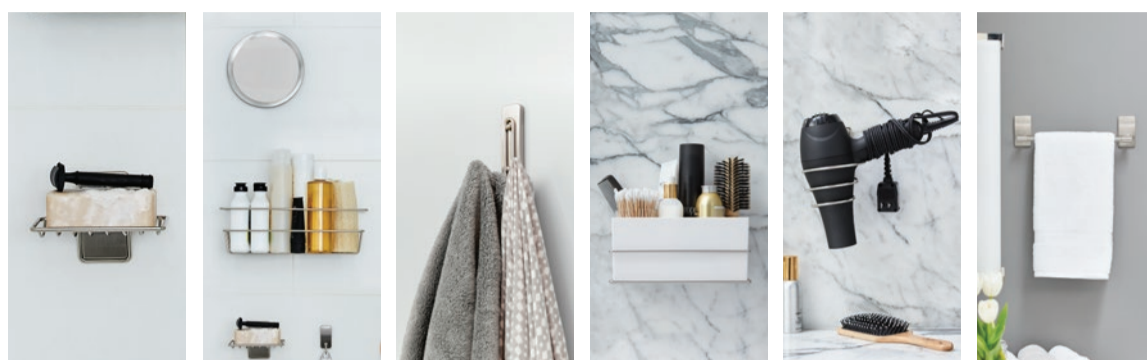

Ophængning uden skader

Uden værktøj

Stærk klæbeevne

Nem at fjerne

Sæbeskål **Badehylde** **Dobbeltkrog til baderum** **Hylde til væg og skab i baderum** **Hårtørrerholder til baderum** **Håndklædestang til baderum**

Kan holde	900g	3kg	1.8kg	2.7kg	1.3kg	1.3kg
God til ophængning af	Håndsæbe, barberskraber	Shampoo, balsam, bodyshampoo, barberskraber	Badekåber, håndklæder, badesvamp, badebørster, skrubbebørster	Makeup, lotion, parfume, børster, hårspray	Hårtørrer	Håndklæder